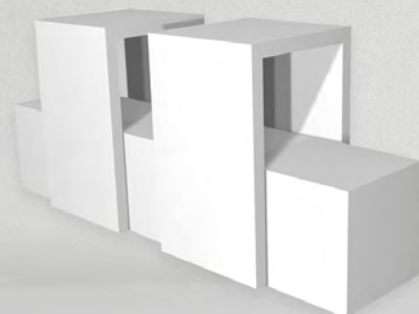

Katalog 2023

INDIVIDUELL.
MASSGESCHNEIDERT.
BEDARFSGERECHT.

ISM TEC GMBH

International Service Messebau Technik