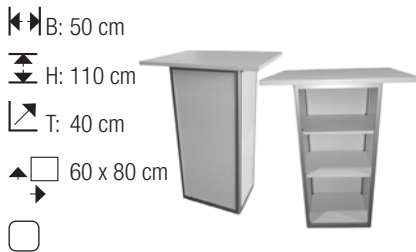

THEKEN & VITRINEN

Counter weiß
Art. Nr.: 1004