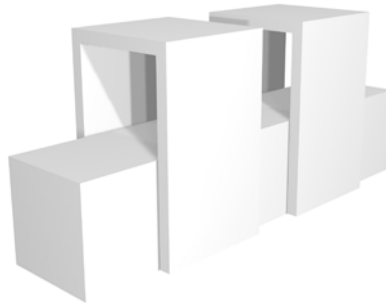

THEKEN & VITRINEN

Poniente - Theke Art. Nr.: 1096

2 Brückentische je

↔ B: 80 cm

↕ H: 110 cm

↗ T: 60 cm

Durchlaufende Säule

↔ B: 50 cm

↕ H: 50 cm

Länge: 200 cm

Preis auf anfrage

Etna 100 Art. Nr.: 1032

↔ B: 99 cm

↕ H: 91 cm

↗ T: 53 cm

Alu

€ 199,40